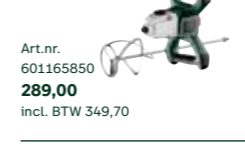

Art.nr.
601165850
289,00
incl. BTW 349,70

Accu-mixer
RW 18 LTX BL 120
30 l / 1 / 120 mm
BRUSHLESS