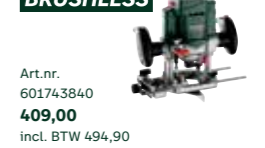

Art.nr.
601743840
409,00
incl. BTW 494,90

Accu-schaaf
HO 18 LTX 20-82
82 mm / 0-2 mm / 16.000/min