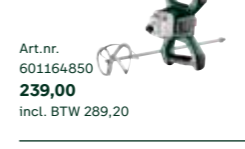

Art.nr.
601164850
239,00
incl. BTW 289,20

Accu-alleszuiger
AS 18 L PC Compact
6 l / 120 hPa (mbar) / L klasse