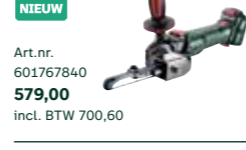

Art.nr.
601767840
579,00
incl. BTW 700,60

Accu-satineermachine
SVB 18 LTX BL 200
600-2.500/min / 100-200 mmØ
BRUSHLESS