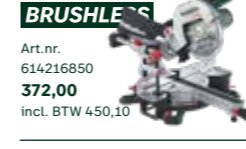

Art.nr.
614216850
372,00
incl. BTW 450,10

Accu-mixer
RW 18 LTX BL 140-2
50 l / 2 / 140 mm
BRUSHLESS