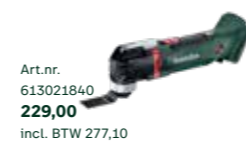

Art.nr.  
602089840  
**259,00**  
incl. BTW 313,40

Accu-multitool  
MT 18 LTX  
1.6° / 7.000-18.000/min

Art.nr.  
613021840  
**229,00**  
incl. BTW 277,10

Accu-multitool  
MT 18 LTX BL QSL  
1.6° / 8.000-20.000/min  
**BRUSHLESS**