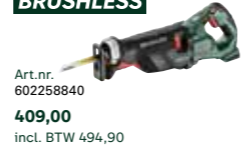

Art.nr.
601617840
409,00
incl. BTW 494,90

Accu-cirkelzaag
KSB 18 LTX 57
165 mmØ / 0-57 mm / 4.600/min
BRUSHLESS